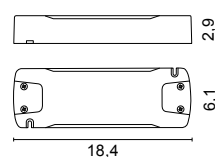

0157

IN: 220 - 240V
OUT: 24V - 75W

SELV 6,8 cm