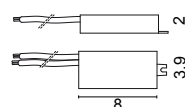

### Dimensioni - Dimensions

EGOLUCE s.r.l, via I.Newton 12 - 20016 Pero - Milano  
telefono +39 02 339586.1 - fax. +39 02 3535112  
e-mail: info@egoluce.com - http://www.egoluce.com

**LED DRIVERS** in tensione costante  
**LED DRIVERS** constant voltage
**0155**
 IN: 100 - 240V  
 OUT: 24V - 13W

 SELV  3,2 cm
**0156**
 IN: 100 - 240V  
 OUT: 24V - 25W

 SELV  6 cm
**0157**
 IN: 220 - 240V  
 OUT: 24V - 75W

 SELV  6,8 cm
**0160**
 IN: 220 - 240V  
 OUT: 24V - 60W

 SELV  8 cm

**DRIVERS IP** a tensione costante  
**IP DRIVERS** constant voltage
**0033/IP**
 IN: 220 - 240V  
 OUT: 24V - 14,4W