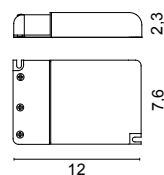

0160

IN: 220 - 240V
OUT: 24V - 60W

SELV 8 cm