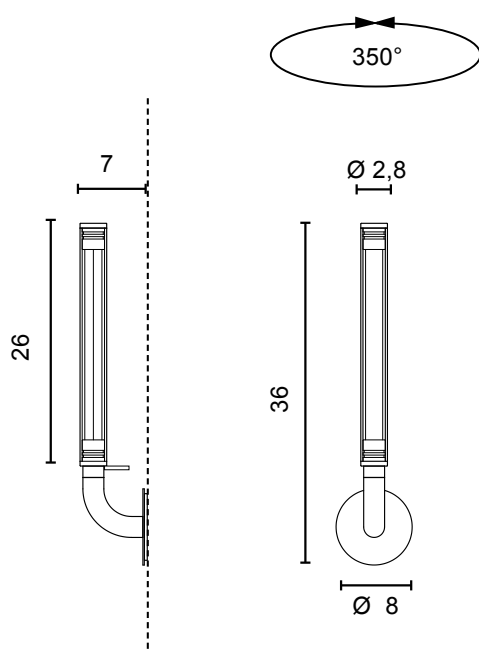

**3**

Indice di Resa Cromatica:  
Color Rendering Index:

**>90**

grado IP - IP grade:

**67**

peso netto - net weight:

**0,40 Kg**

finiture:

### Dimensioni - Dimensions

EGOLUCE s.r.l, via I.Newton 12 - 20016 Pero - Milano  
telefono +39 02 339586.1 - fax. +39 02 3535112  
e-mail: info@egoluce.com - http://www.egoluce.com

**LED DRIVERS** in tensione costante  
**LED DRIVERS** constant voltage
**0155**
 IN: 100 - 240V  
 OUT: 24V - 13W

 SELV  3,2 cm
**0156**
 IN: 100 - 240V  
 OUT: 24V - 25W

 SELV  6 cm
**0157**
 IN: 220 - 240V  
 OUT: 24V - 75W

 SELV  6,8 cm
**0160**
 IN: 220 - 240V  
 OUT: 24V - 60W

 SELV  8 cm

**DRIVERS IP** a tensione costante  
**IP DRIVERS** constant voltage
**0033/IP**
 IN: 220 - 240V  
 OUT: 24V - 14,4W

 IP67 SELV  4,2 cm
**0034/IP**
 IN: 220 - 240V  
 OUT: 24V - 70W

 IP67 SELV

 EGOLUCE s.r.l, via I.Newton 12 - 20016 Pero - Milano  
 telefono +39 02 339586.1 - fax. +39 02 3535112  
 e-mail: info@egoluce.com - http://www.egoluce.com